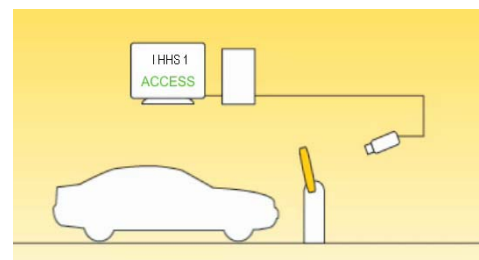

>> Datenübertragung

- WLAN/LAN
- Power-Line
- Modem